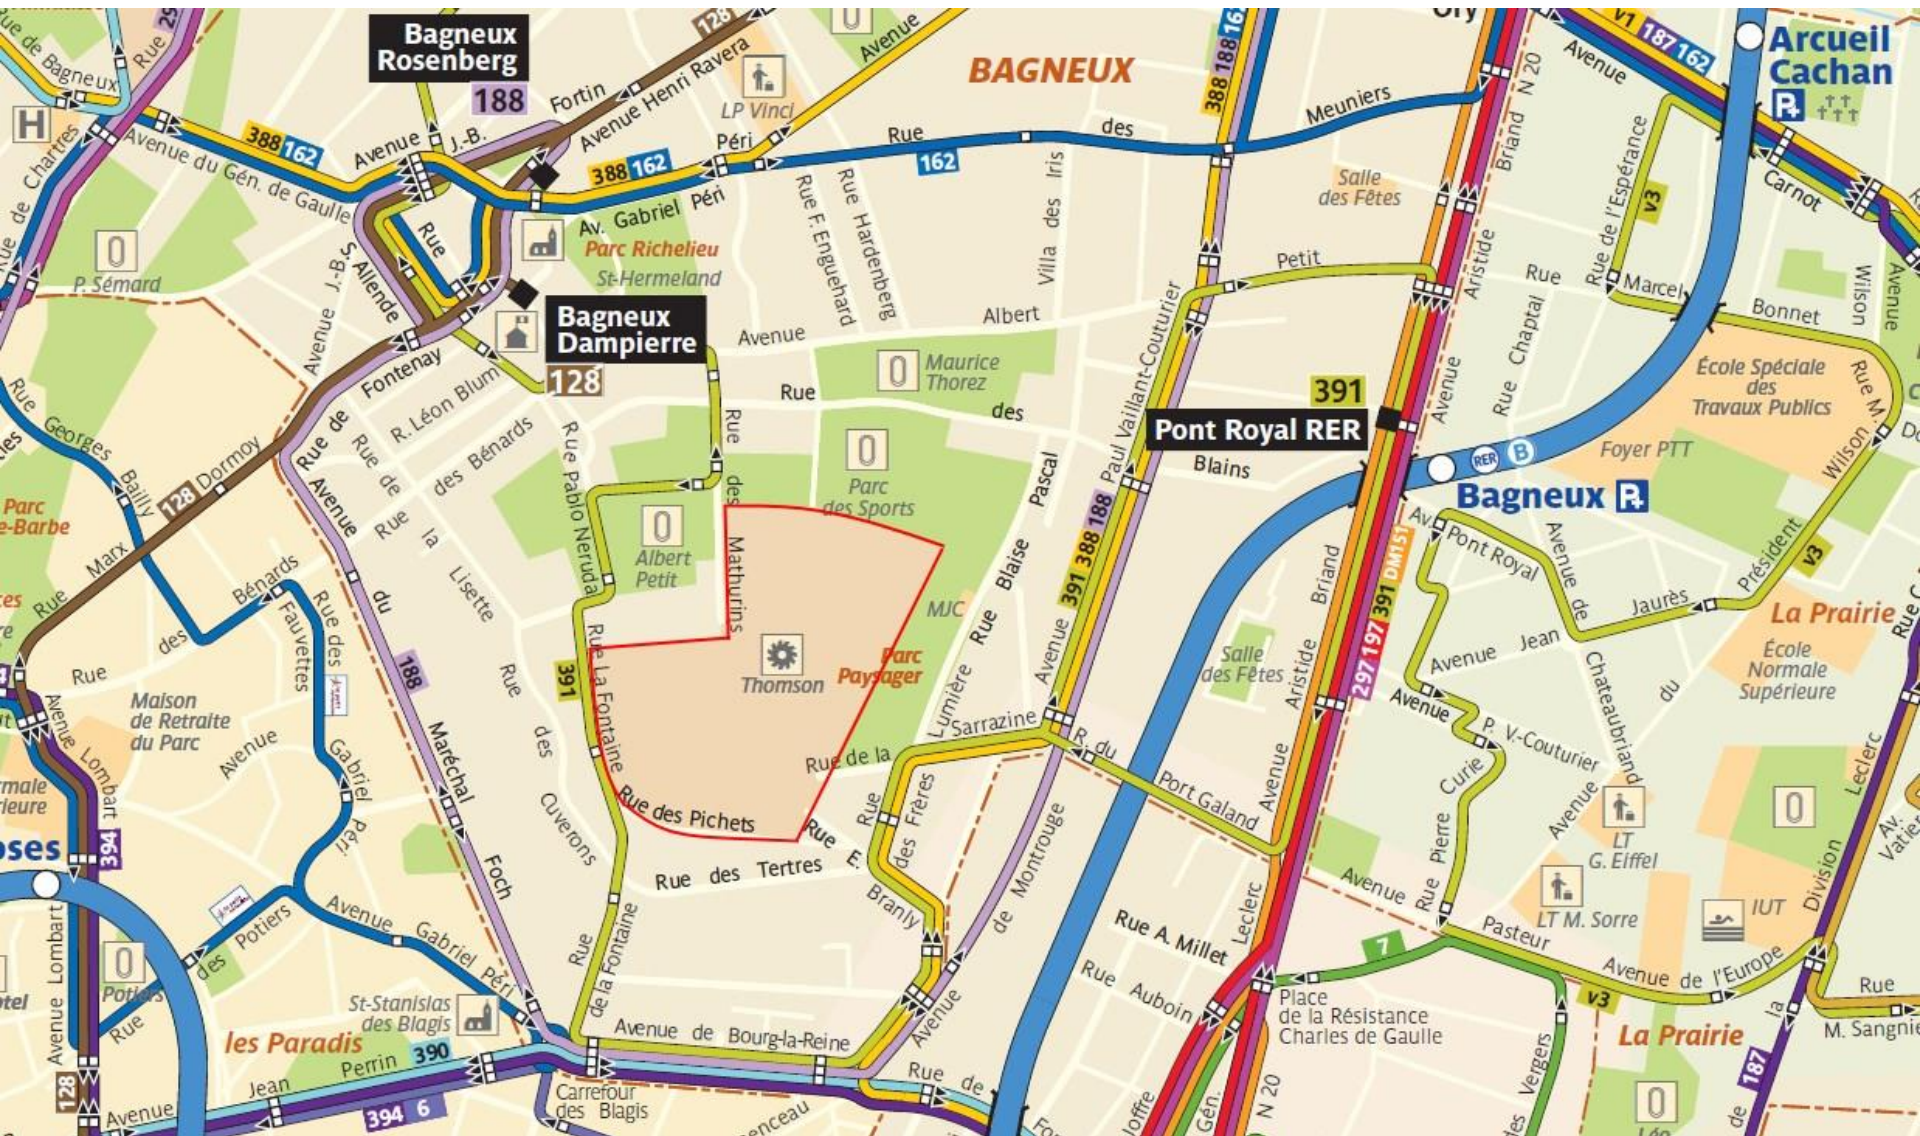

Plans et fréquences de passage des bus à proximité du site des Mathurins

388 Fiche Horaires

Janvier 2017

Direction **Bourg-la-Reine RER**

| Septembre à juin | lundi à vendredi* | samedi | dimanche & fêtes |
|------------------|-------------------|--------|------------------|
| Premier départ: | 5:25 | 5:25 | 5:50 |
| Dernier départ: | 00:30* | 1:30* | 00:30 |
| | 00:50* | 1:50* | 00:50 |