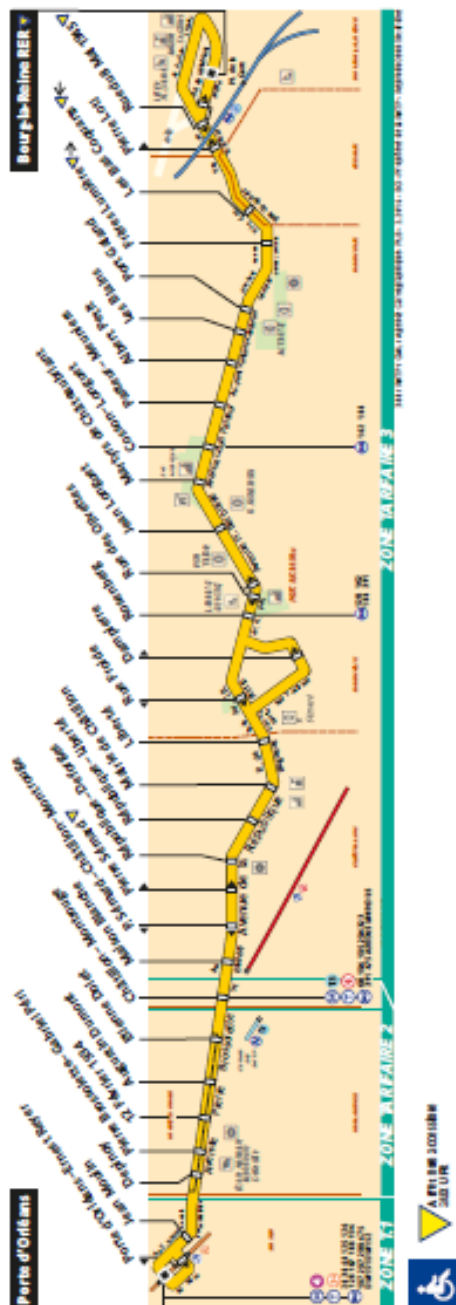

388 Fiche Horaires

Janvier 2017

Direction **Bourg-la-Reine RER**

Septembre à juin	lundi à vendredi*	samedi	dimanche & fêtes
Premier départ:	5:25	5:25	5:50
Dernier départ:	00:30*	1:30*	00:30
	00:50*	1:50*	00:50

Juillet et août	lundi à vendredi*	samedi	dimanche & fêtes
Premier départ:	5:25	5:25	5:52
Dernier départ:	00:30*	1:30	1:30
	00:50*	1:50	1:50

Vacances scolaires	lundi à vendredi*
Premier départ:	5:25
Dernier départ:	00:30*
	00:50*

*Le vendredi et veille de fêtes : plus 1h au dernier départ
Le bus termine à l'arrêt Maison Blanche

Direction **Porte d'Orléans**

Septembre à juin	lundi à vendredi*	samedi	dimanche & fêtes
Premier départ:	5:50	6:00	6:25
Dernier départ:	00:45*	1:30	00:30

Juillet et août	lundi à vendredi*	samedi	dimanche & fêtes
Premier départ:	5:50	6:00	6:25
Dernier départ:	00:30*	1:30*	1:30

Vacances scolaires	lundi à vendredi*
Premier départ:	5:50
Dernier départ:	00:45*

Partiel de l'arrêt «12 février 1934» vers Porte d'Orléans

*Le vendredi et veille de fêtes : plus 1h au dernier départ

📍 ratp.fr | applis RATP

☎ 34 24 (service gratuit + prix appel)

📞 Service clientèle RATP • TSA 81250 • 75564 Paris Cedex 12

388 Fiche Horaires

Janvier 2017